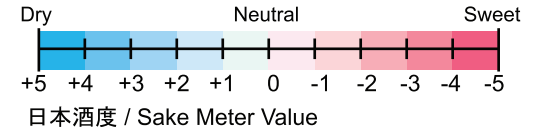

SAKE MAP

玲 / Rei
純米大吟醸 / Junmai Daiginjo
日本酒度/SMV +3
Bottle 300ml 18.90

松竹梅にごり/ Crazy Milk Shochikubai
純米 / Junmai
日本酒度/SMV -20
Bottle 375ml 14.90

松竹梅 / Shochikubai Hot Sake
純米 / Junmai
日本酒度/SMV +3
Small 5.25 Large 8.40
Berkeley, CA