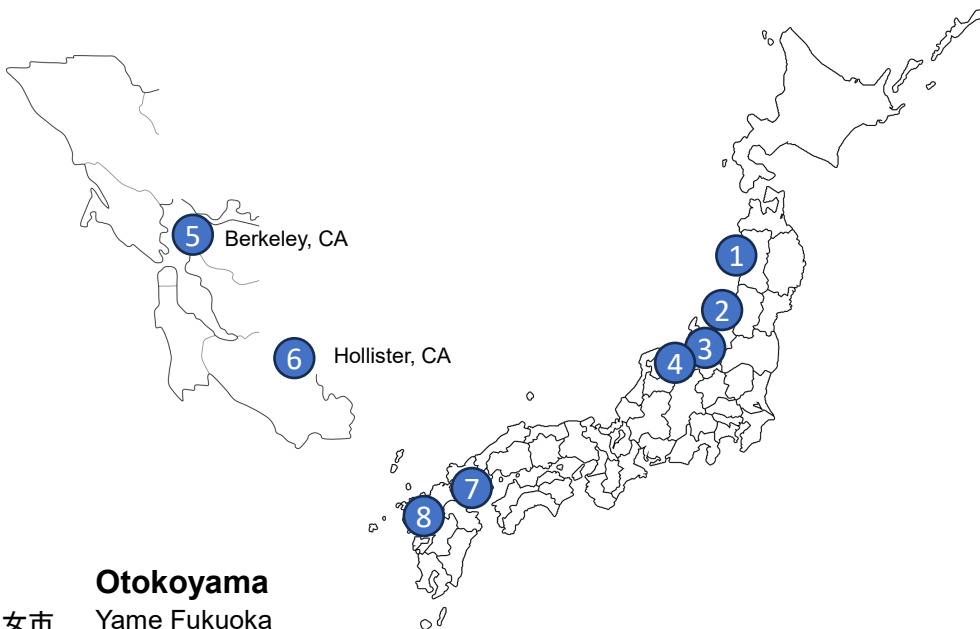

Sake Map

5 玲 **Rei**
純米大吟醸 Junmai Daiginjo
日本酒度 SMV +3
Bottle 300ml \$19.40

松竹梅にごり **Crazy Milk Shochikubai**
純米 Junmai
日本酒度 SMV -20
Bottle 375ml \$15.90

松竹梅 **Shochikubai Hot Sake**
純米 Junmai
日本酒度 SMV +3
Small \$6.00 Large \$9.00

6 大関から **Ozeki**
純米 Junmai
日本酒度 SMV +7
180ml \$8.40

辛丹波 **Kara Tanba**
純米 Junmai
日本酒度 SMV +8
300ml \$15.40

7 獺祭 45 **Dassai 45**
山口県岩国市 Iwakuni Yamaguchi
純米大吟醸 Junmai Daiginjo
日本酒度 SMV +3
300ml \$26.50

獺祭 50 **Dassai 50**
Dassai Blue Sake Brewery NY
純米大吟醸 Junmai Daiginjo
日本酒度 SMV +3
300ml \$28.50

8 男山 **Otokoyama**
福岡県八女市 Yame Fukuoka
純米酒 Junmai
日本酒度 SMV +3.5 ~ 4.5
Glass \$17.00 Bottle \$65.00

1 やまとしづく **Yamatoshizuku**
秋田県大仙市 Daisen Akita
純米吟醸 Junmai Ginjo
日本酒度 SMV +2
Glass \$18.00 Bottle \$68.00

2 楯野川 清流 **Tatenokawa Seiryu**
山形県酒田市 Sakata Yamagata
純米大吟醸 Junmai Daiginjo
日本酒度 SMV -2
Glass \$18.00 Bottle \$68.00

3 八海山 **Hakkaisan**
新潟県六日町 Muikamachi Niigata
純米大吟醸 Junmai Daiginjo
日本酒度 SMV +4
Glass \$23.00 Bottle \$88.00
特別本醸造 Honjozo
日本酒度 SMV +4
300ml \$24.00