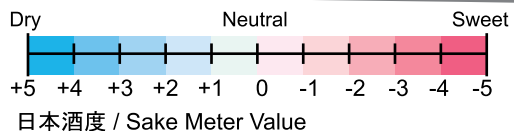

Sake Map

5 玲 **Rei**
純米大吟醸 Junmai Daiginjo
日本酒度 SMV +3
Bottle 300ml \$19.40

松竹梅にごり **Crazy Milk Shochikubai**
純米 Junmai
日本酒度 SMV -20
Bottle 375ml \$15.90

松竹梅 **Shochikubai Hot Sake**
純米 Junmai
日本酒度 SMV +3
Small \$6.00 Large \$9.00